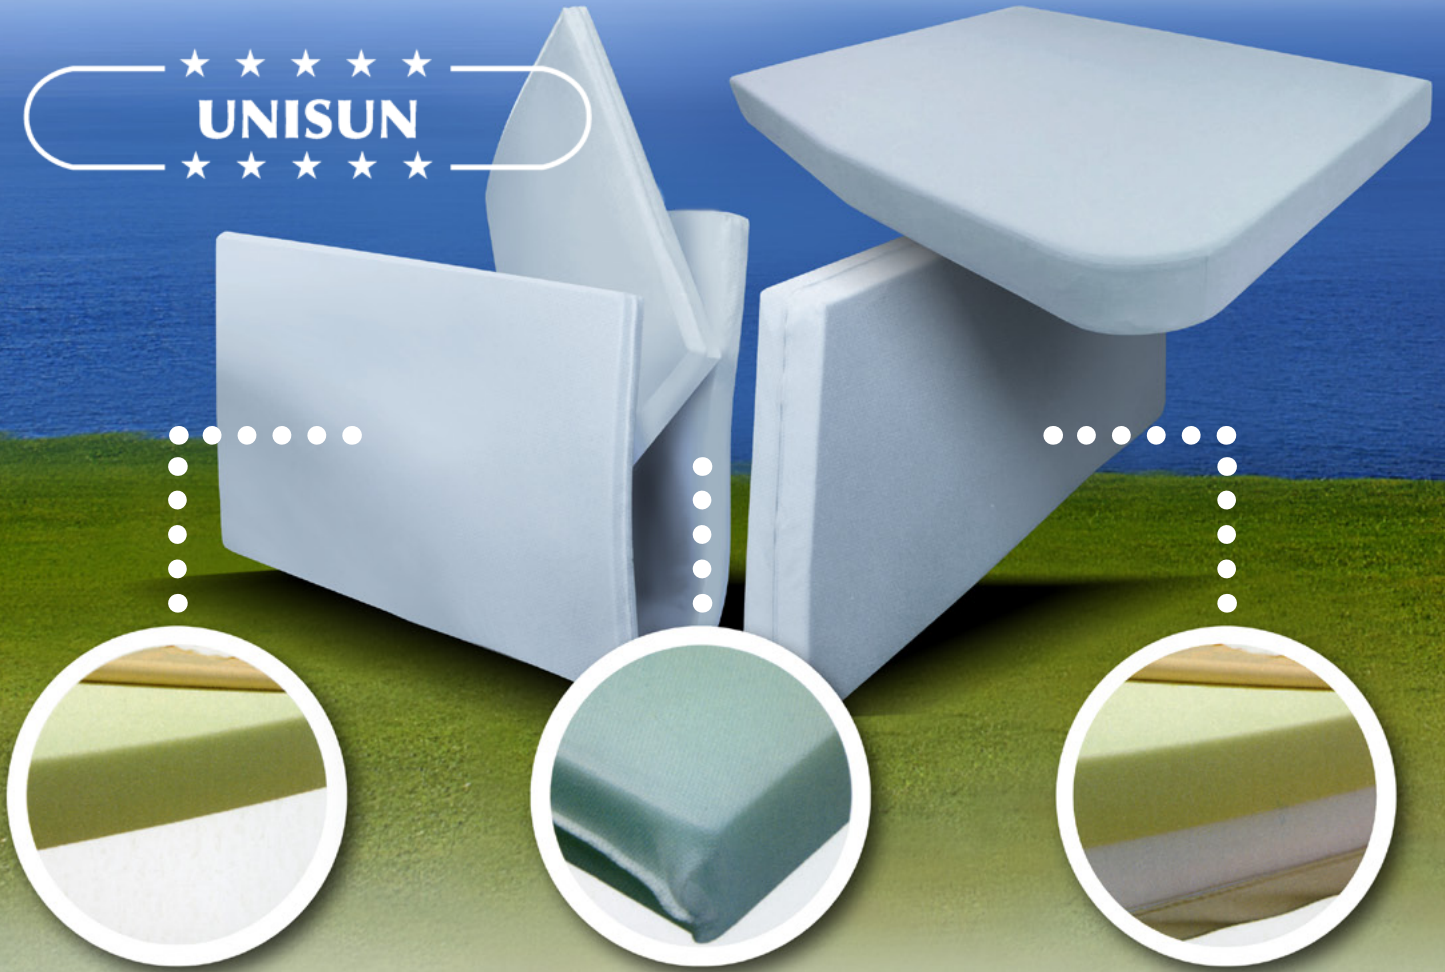

## Unisun petauspatja

Korkealaatuista kimmovaahtoa, jossa yhdistyvät pintapehmeys ja kantavuus. Vahvuus 6 cm. Takuu 5 vuotta.

## Unisun geelivaaho petauspatja

Tiheää viskoelastista vaahtoa, patjaan kohdistuva paine jakautuu tasaisesti. Parantaa verenkiertoa, vähentää puutumista ja tukee kehoa tehokkaasti. Vahvuus 6 cm. Takuu 5 vuotta.

## Unisun yhdistelmäpatja

Patjakokonaisuus, jossa yhdistettynä perus- ja petauspatja. Vahvuus 14 cm, pinnassa 6 cm tiheää viskoelastista vaahtoa + 8 cm kimmovaahtoa. Patjaan kohdistuva paine jakautuu tasaisesti. Parantaa verenkiertoa, vähentää puutumista ja tukee kehoa tehokkaasti. Takuu 5 vuotta.

Kaikissa Unisun-tuotteissa päällinen on hengittävää, mutta kosteutta läpäisemätöntä erikoistekstiiliä, joka turvaa patjan puhtaana pysymisen.

- Kestävä kotimainen laatutuote
- Helppohoitoinen
- Paloturvallinen SL 1
- Sieni- ja homesuojattu Bio-pruf -käsittelyllä
- Saatavana kaikkia kokoja (mittatilauspalvelu)