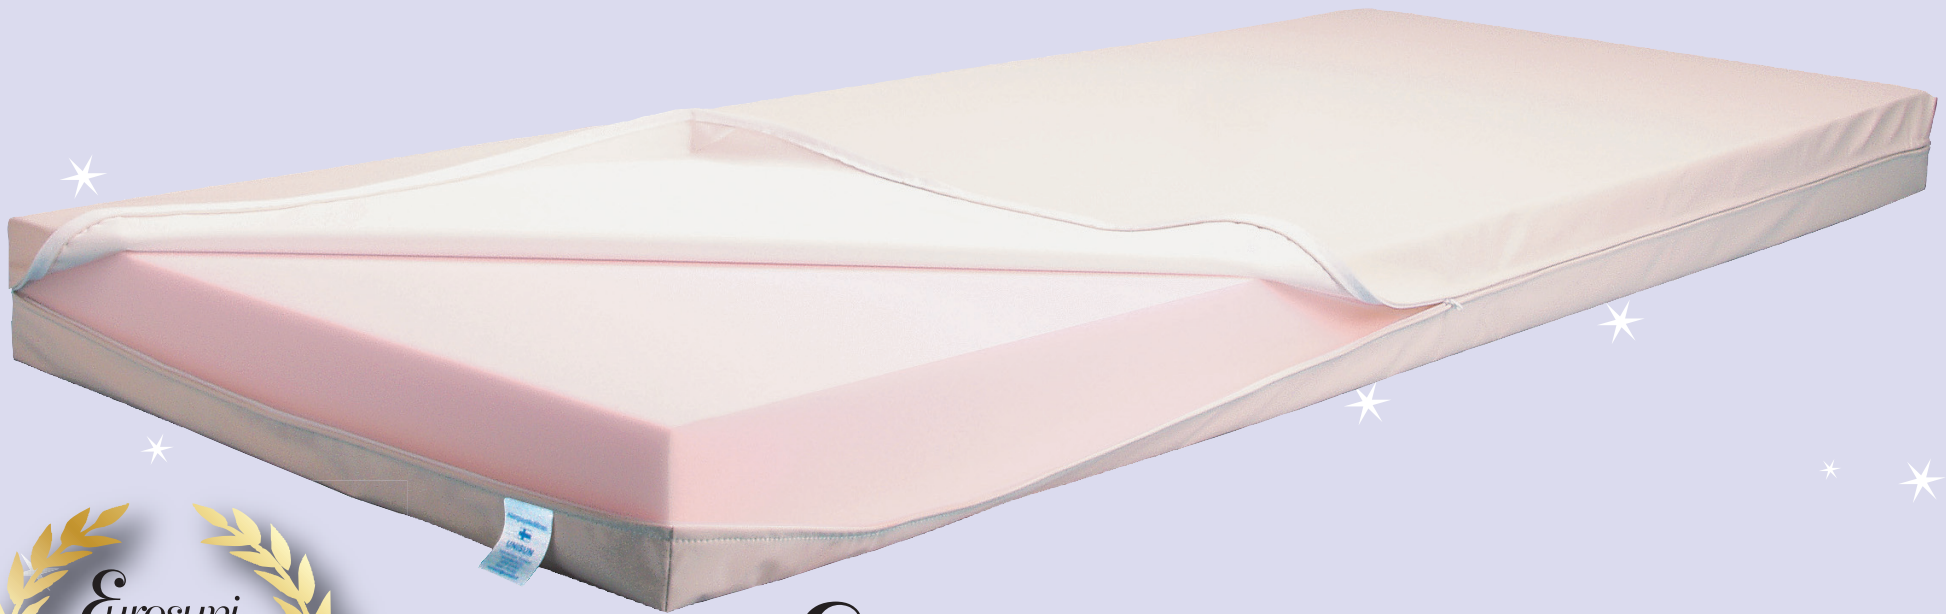

# Unisun, korkealaatuinen peruspatja

Yhdistettynä pintapehmeys ja kantavuus.

**Patjan tyyppi:** ER 35 kimmovahto   
ER 50 kimmovahto

Kaikkia kokoja saatavilla.

Hygieniapäällisen ansiosta (hengittävä) vähentää huomattavasti huonepölyä, estää hilseiden ja muiden eritteiden pääsyn patjan sisälle, sen vuoksi ovat myös helppohoitoisia.