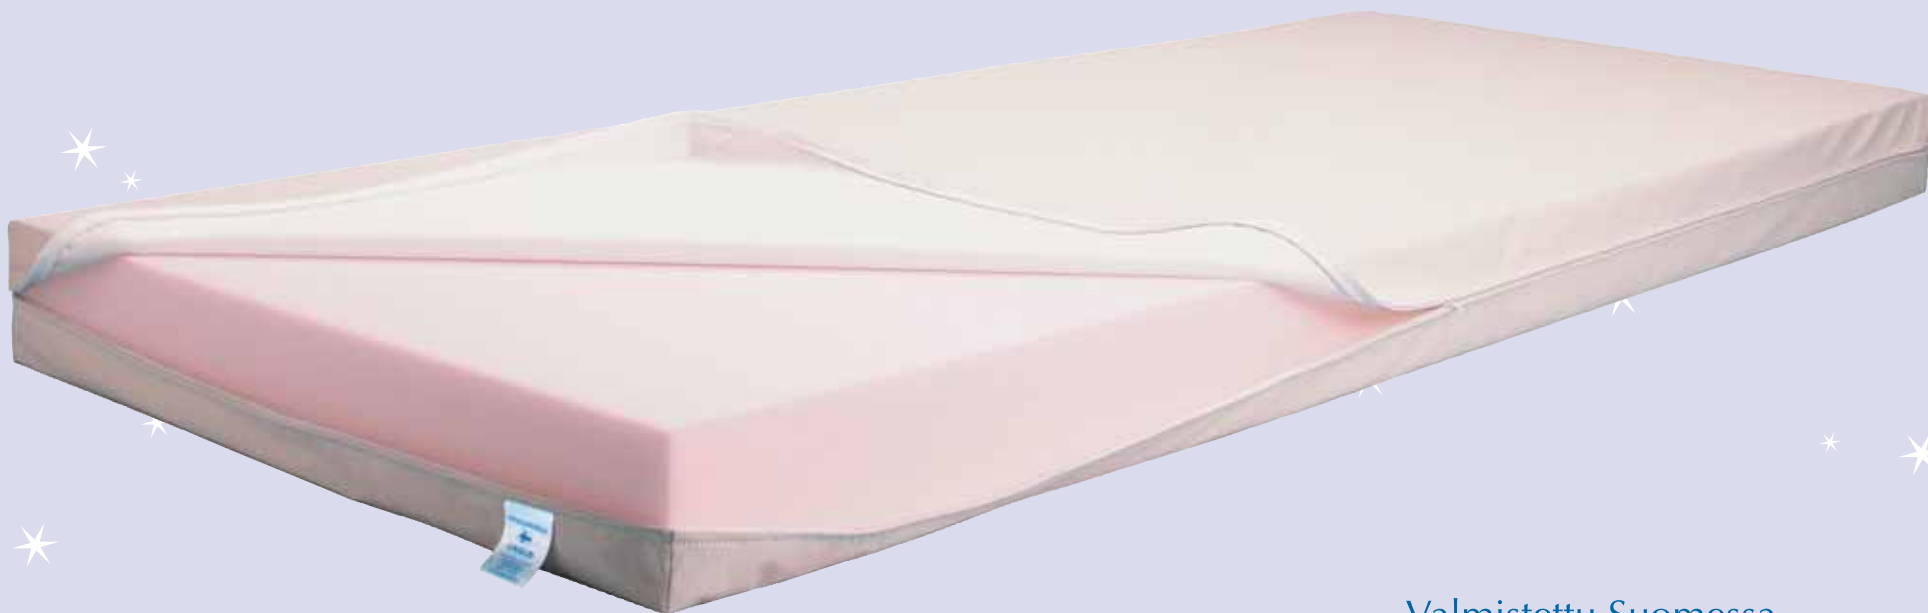

Unisun, korkealaatuinen peruspatja

Yhdistettynä pintapehmeys ja kantavuus.

Patjan tyyppi: ER 35 kimmovahto
ER 50 kimmovahto

Kaikkia kokoja saatavilla.

Hygieniapäällisen ansiosta (hengittävä) vähentää huomattavasti huonepölyä, estää hilseiden ja muiden eritteiden pääsyn patjan sisälle, sen vuoksi ovat myös helppohoitoisia.